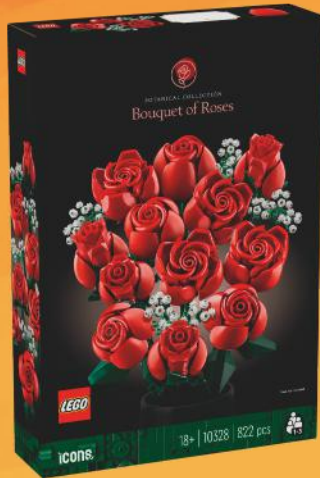

49,99€

BUGATTI BOLIDE
AGILE BLUE
905 piezas
A0396284

EXCLUSIVO
EN TIENDAS
juguetos

52,99€

RAMO DE ROSAS
822 piezas
A0419195

59,99€

MINECRAFT®
LA BATALLA
EN LA OSCURIDAD
PROFUNDA
584 piezas
A0396278

64,99€