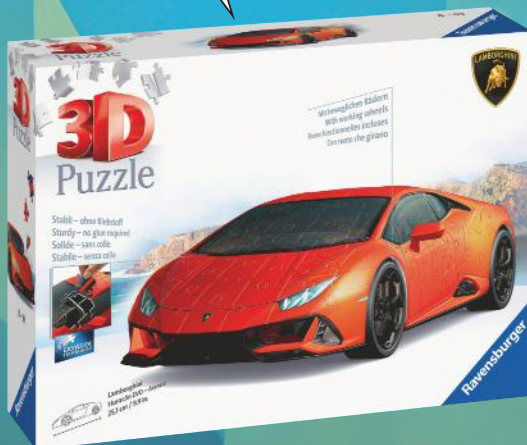

59,99€

PORSCHE

MINECRAFT EXPLORED
Juego de cartas cooperativo /
Formato de viaje / Edad: + 8 años
A0424807

12,99€

PUZZLE 3D LAMBORGHINI HURACÁN EVO
25,1 cm / 108 piezas
A0415628

PUZZLE 3D PORSCHE 911 GT3 CLIP
25,1 cm / 108 piezas
A0415629