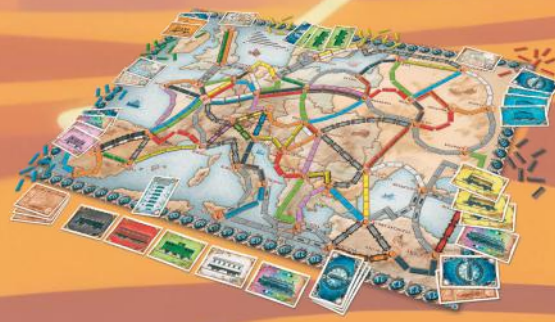

29,99€

DIXIT CLASSIC

El cuentacuentos elige una carta de su mano y da una pista, ya sea una palabra, una frase, una canción... Los demás jugadores eligen la carta de su mano que mejor se ajuste a la pista. Luego, la carta del cuentacuentos se baraja con las cartas de los jugadores antes de revelar todas las cartas. ¿Cuál es la carta del cuentacuentos? / Edad: + 8 años
A0298565

32,99€

ZOMBIE KITTENS

Usa las cartas de acción para mover y evitar al Exploding Kitten y levántate entre los muertos con la carta Zombie Kitten para vengarte / Edad: + 7 años
A0402151

19,99€

47,99€

¡AVENTUREROS AL TREN! EUROPA

Los jugadores acumulan cartas de ciertos tipos de vagones y las usan para construir estaciones, pasar a través de túneles, sobre ferrys y hacerse con rutas ferroviarias a lo largo y ancho de Europa / Edad: + 8 años
A0287209

CLUEDO CONSPIRACIÓN

Un juego de estrategia, de identidades secretas y de sospechas cambiantes / Edad: + 14 años / A0400106

21,99€

CLUEDO ESCAPE: EL CLUB DEL ILUSIONISTA

La desaparición de una famosa maga desencadena una carrera por encontrarla. Tendréis que deducir quién la ha saboteado, dónde está retenida y qué se ha utilizado para frustrar el truco / Edad: + 10 años / A0430247