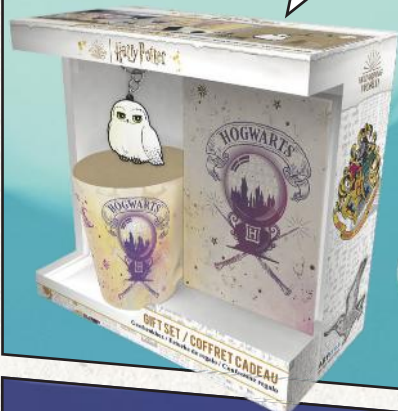

**BOTELLAS TERMO DE
ACERO INOXIDABLE**

515 ml / Doble pared que mantiene la temperatura:
15 horas el frío y 12 horas el calor /
VARIOS MODELOS

A0359597

A0355467

A0428379

A0399186

A0359598

A0355470

A0428376

A0399185

A0355471

24,99€/UND.

ABYSTYLE

HARRY POTTER ESTUCHE DE REGALO

Incluye 1 taza de 250 ml apta para lavavajillas, 1 llavero de PVC y un cuaderno A6 de 164 páginas
A0405040

POKÉMON ESTUCHE DE REGALO

Incluye 1 vaso de pintura exclusivo, 1 taza exclusiva a todo color y 2 posavaso / La caja exterior es una exclusiva caja de regalo coleccionable
A0405046

24,99€/ UND.

Stock limitado a 200 unidades

TAZA CERÁMICA DESAYUNO ONE PIECE