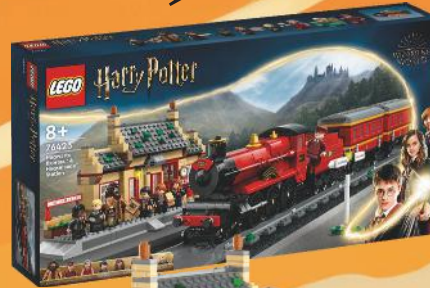

**TREN HOGWARTS EXPRESS™
CON ESTACION DE
HOGSMEADE™**
1074 piezas
A0396153

129,99€