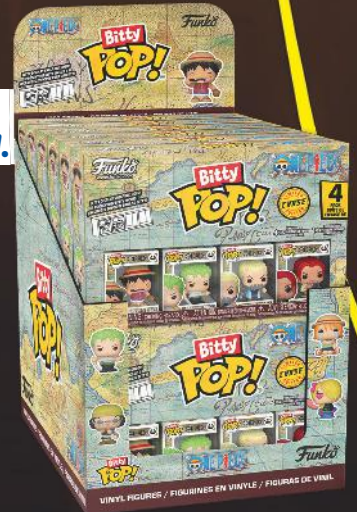

Funko

SAW - BILLY THE PUPPET
A0456520

19,99€

NOVIA CADÁVER - EMILY CON MARIPOSAS
A0454491

IT WTD - PENNYWISE
A0456231

GHOST FACE
A0417825

MIÉRCOLES - MORTICIA ADDAMS
A0456336

MIÉRCOLES - MIÉRCOLES ADDAMS
A0456335

16,99€/Und.

WOW!

LAMINE YAMAL
A0452180

16,99€

BITTY POP! ONE PIECE
VARIOS MODELOS
A0456180

12,99€/Und.

BITTY POP! PACK DE 12 POKÉMON
A0456185

29,99€