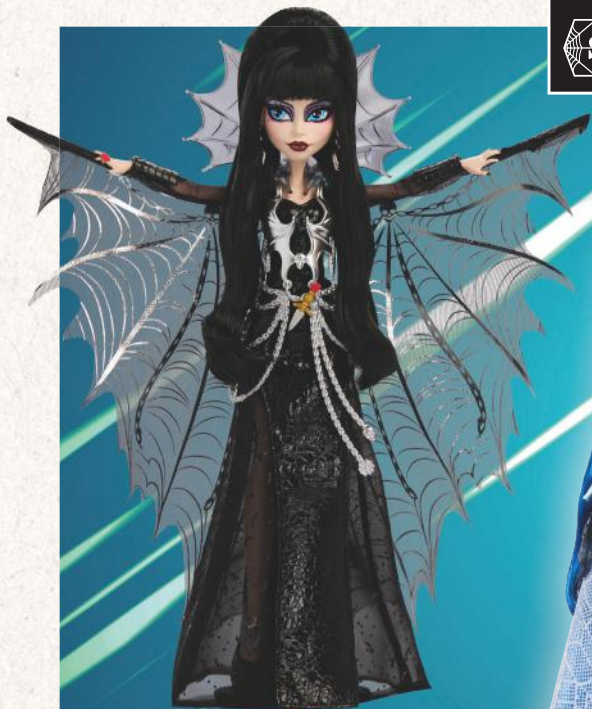

MONSTER HIGH
SKULLECTOR

MONSTER HIGH ELVIRA
32 cm
A0459107 **79,99€**