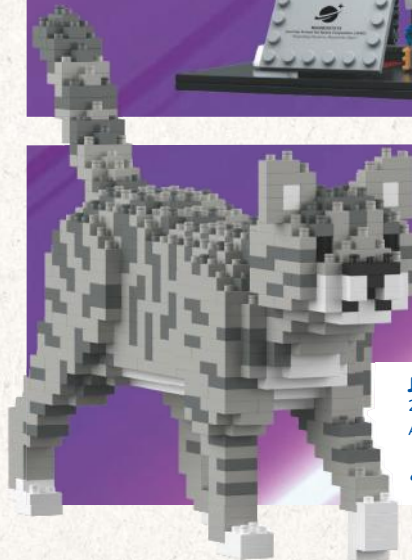

TRANSBORDADOR ESPACIAL
43 x 14,4 x 15,8 cm / 950 piezas
A0438237
69,99€

JEKCA GATO TABBY
25 x 5,6 x 17,9 cm / 740 piezas
A0460392
29,99€

JEKCA PERRO SALCHICHA
33,8 x 8,8 x 17,9 cm / 660 piezas
A0438264
49,99€