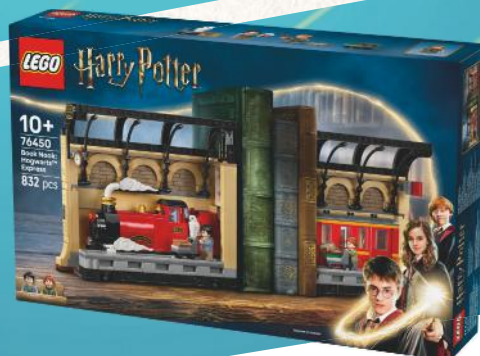

**EXCLUSIVO
juguetos**

**LEGO STAR WARS
CASCO DE
CONDUCTOR AT-AT**

730 piezas
A0453976

79,99€

**LEGO CREATOR
MANSIÓN ENCANTADA**

736 piezas
A0466296

89,99€

**LEGO HARRY POTTER
RINCÓN ENTRE LIBROS:
EXPRESO DE HOGWARTS™**