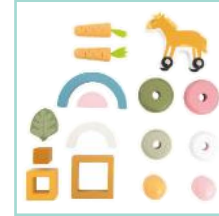

disponible en tiendas Juguetos

24+
m

65,46 cm de altura

*Asociar y reconocer,
manipular, encajar,
desplazar, apilar, girar...*

Natural mesa actividades

10000195

Mesa de actividades de madera repleta de funciones multisensoriales para estimular la curiosidad de los pequeños. Su diseño cuenta con una estructura sólida de patas firmes que sostienen una superficie, ideal para complementar cualquier espacio. Fomenta la curiosidad, la motricidad fina y el desarrollo cognitivo. Medidas: 65,46 x 75 x 45 cm.

99,99€