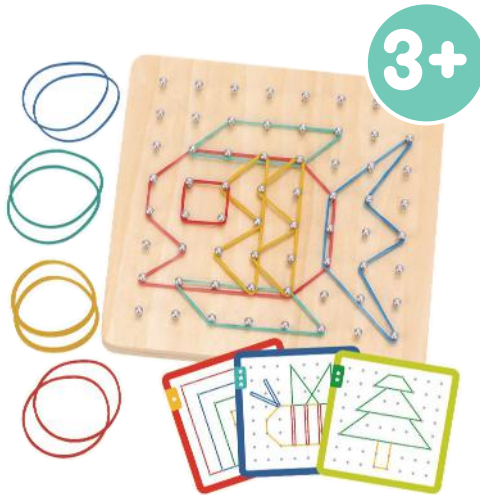

3+

Natural dibujo con gomas
I0000187

Juego creativo para reproducir patrones geométricos o crear diseños propios en la cuadrícula. Incluye 20 tarjetas, base de madera y 48 gomas elásticas. Fomenta la visión espacial, la motricidad fina y la imaginación.

14,99€