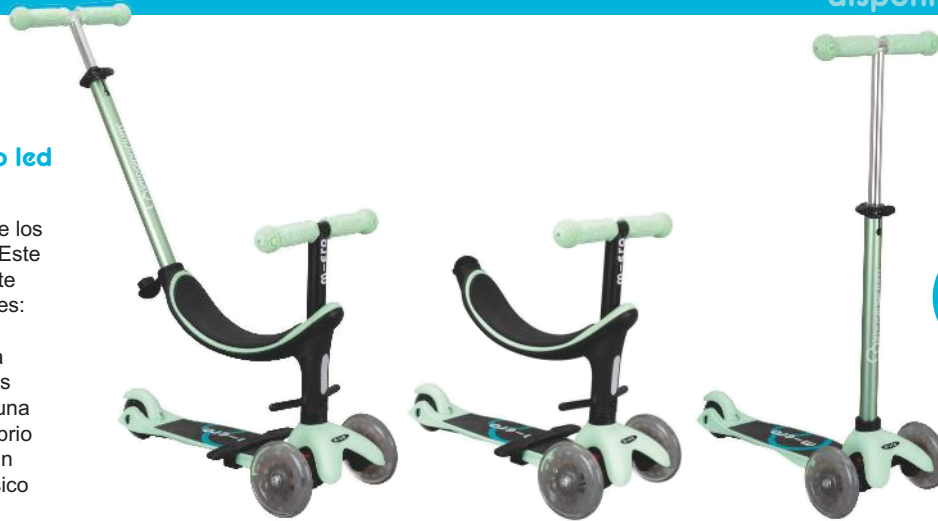

69,99€/Und.

Ruedas muy anchas para mayor estabilidad

Fácil de transportar

3+

Bici balanceo plegable
I0000231

Bicicleta de equilibrio plegable de 12" con cuadro resistente y sillín ajustable. Ideal para desarrollar coordinación y equilibrio. Ligera, sin pedales y fácil de transportar a cualquier parte.

64,99€

Ideal para desarrollar un buen equilibrio!!!

Plegable pulsando el botón central

disponible en tiendas Juguetos

Patinete micro evolutivo led 10000229

Patinete evolutivo 3 en 1, desde los 12 meses hasta los seis años. Este innovador y ergonómico patinete puede utilizarse en tres variantes: al principio con asiento, dos opciones de reposapiés y barra de empuje para los padres, más adelante sin barra de empuje, una mezcla entre bicicleta de equilibrio y patinete y, por último, como un patinete Mini Micro Deluxe clásico y ruedas lunares LED.

109,99€

1+

Giro por inclinación

Patinete micro 3 ruedas led 10000228

Patinete de 3 ruedas con manillar ajustable y plataforma antideslizante. Para niños de 2 a 5 años. Giro por inclinación y con luces LED en las ruedas por movimiento. Resistente y divertido.

84,99€

2+

Patinete micro 2 ruedas led 10000230

Patinete plegable de 2 ruedas para niños de 5 a 10 años. Manillar ajustable y estructura de aluminio. Ligero, resistente y con luces LED en las ruedas por movimiento.