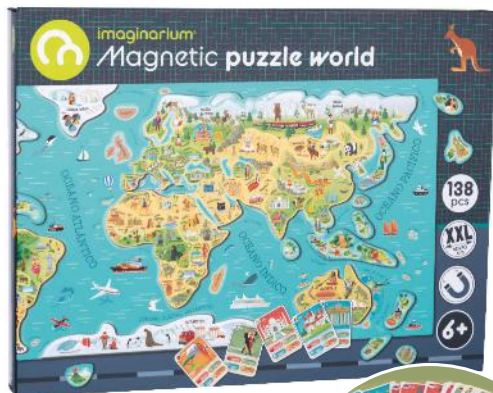

10000021

Prismáticos infantiles con lentes irrompibles y diseño ergonómico. Incluyen bolsa y cinta para transportarlos. Ideales para descubrir el entorno de forma segura y cómoda.

14,99€

5+

¡Hasta 6 km de alcance!

49,99€

6+

Para aprender
a lo grande

Magnetic puzzle world

10000326

Juego magnético mapamundi de 85 imanes sobre un tablero plegable de 90 x 40 cm. Es plegable y se recoge en una práctica caja que también incluye un juego de 52 cartas para aprender jugando sobre culturas, banderas y accidentes geográficos. 138 piezas. Disponible 2ª quincena de noviembre de 2025.

39,99€

disponible en tiendas Juguetos

3+

Magnetic ABC
10000040

Juego magnético para aprender el alfabeto en español e inglés con fichas ilustradas. Desarrolla atención, motricidad e imaginación. Ideal para jugar en casa o llevar de viaje. 176 piezas. Disponible 2ª quincena de noviembre 2025.