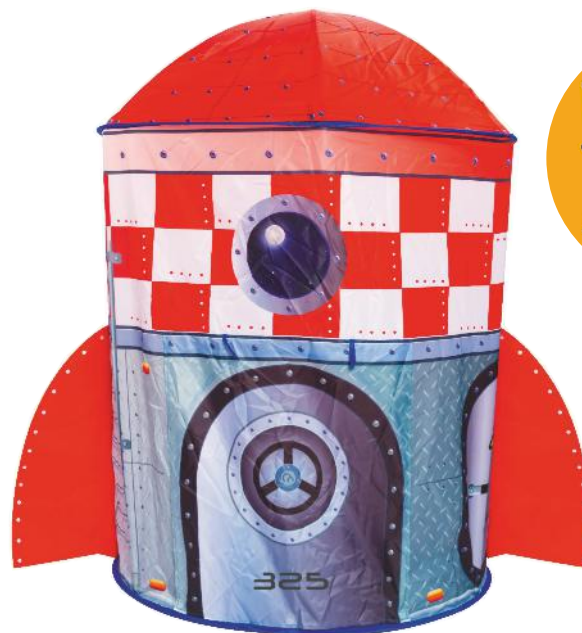

199,99€

Maletín doctor
10000298

Maletín de doctor con instrumentos seguros para jugar a curar. Estimula el juego simbólico, la creatividad, la empatía y hábitos saludables mientras los niños inventan sus propias historias.

29,99€

3+

3+

Poppy space mission
10000325

Cohete de tela ligero, plegable y fácil de montar. Ideal para el juego simbólico, con túnel incluido y bolsa de transporte. Estimula la imaginación y la aventura infantil. Tamaño: 139 x 87 x 87cm