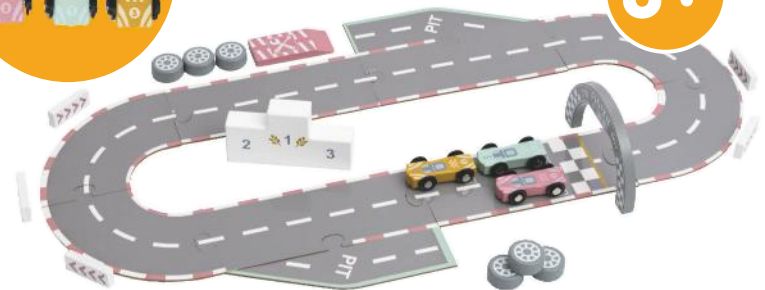

39,99€

Incluye 1 garaje de dos plantas, 5 vehículos, 3 señales de tráfico, 1 surtidor, 11 piezas puzzle de carretera.

19,99€

3+

Natural garaje
10000294

Garaje de madera con pisos, rampas y plazas configurables. Estimula la creatividad, la percepción espacial y la motricidad fina. Incluye vehículos y accesorios para un juego imaginativo y duradero. Tamaño: 34 x 45 x 47 cm

69,99€

3+

Natural car circuit
10000293

Circuito de carreras para niños que combina juego simbólico con aprendizaje de números, formas y colores. Estimula imaginación, lenguaje y coordinación mientras se divierten como pequeños pilotos. 28 piezas.